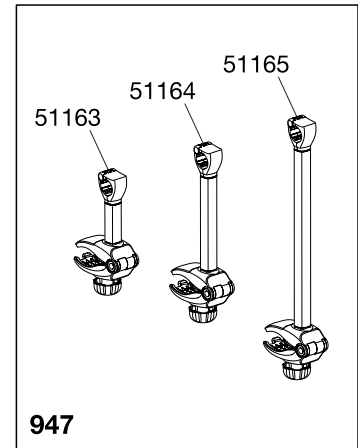

945/945000**947**/947000**5** års garanti
years warranty
Jahre Garantie
ans de garantie**Beståndsdelar:**

Stålbasram med extern tiltning av cyklar för enkel åtkomst av bagageutrymmet. Ihopvikbar cykelbåge för enkel förvaring samt låsbar universell kulkoppling. Belysning med 7-polig stickkontakt.

Material:

Pulverlackerad/galvad stål.
Plasdetaljer.

Montering m.m.:

Montera ihop produkten enligt medföljande monteringsanvisning. Erforderliga verktyg inkluderas.

**947**

- Cykelhållare för montering direkt på dragkrok utan inställningar eller justeringar.
- Transport av max. 2 (945) respektive 3 (947) cyklar.
- Enkel tiltfunktion för åtkomst av bagageutrymmet även med cyklar monterade.
- Produkten är försedd med komplett belysning bakåt och har plats för extra nummerskylt
- Ramhållare som klarar ramar från 22 till 70 mm. Ramhållare låsbar med tillbehör 526.

Tillbehör:

Ramadapter 982
3:e bromsljus 9902
Låsvajer 538
Lås ratt 526

- 945** 945000 2-Bike
- 947** 947000 3-Bike

Styckförpackning

Lastpall

Produkt	EAN	Kg	L/B/H i cm
945	7313020021485	15	106/48/26
947	7313020021508	18	106/66/26

Produkt	Antal/kg	L/B/H i cm
945	8/132	120/100/115
947	4/84	120/80/117