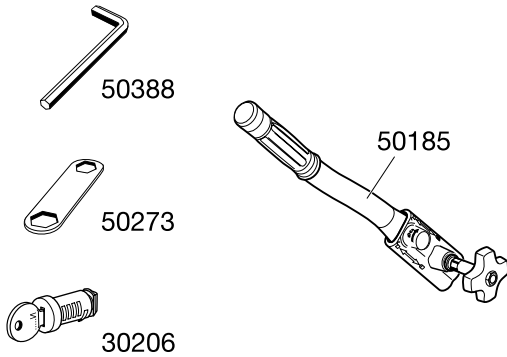

945/945000**947**/947000**5** års garanti
years warranty
Jahre Garantie
ans de garantie**Beståndsdelar:**

Stålbasram med extern tiltning av cyklar för enkel åtkomst av bagageutrymmet. Ihopvikbar cykelbåge för enkel förvaring samt låsbar universell kulkoppling. Belysning med 7-polig stickkontakt.

Material:

Pulverlackerad/galvad stål.
Plasdetaljer.

Montering m.m.:

Montera ihop produkten enligt medföljande monteringsanvisning. Erforderliga verktyg inkluderas.

**947**

- Cykelhållare för montering direkt på dragkrok utan inställningar eller justeringar.
- Transport av max. 2 (945) respektive 3 (947) cyklar.
- Enkel tiltfunktion för åtkomst av bagageutrymmet även med cyklar monterade.
- Produkten är försedd med komplett belysning bakåt och har plats för extra nummerskylt
- Ramhållare som klarar ramar från 22 till 70 mm. Ramhållare låsbar med tillbehör 526.

Tillbehör:

Ramadapter 982
3:e bromsljus 9902
Låsvajer 538
Lås ratt 526

- 945** 945000 2-Bike
- 947** 947000 3-Bike

Styckförpackning

Lastpall

Produkt	EAN	Kg	L/B/H i cm
945	7313020021485	15	106/48/26
947	7313020021508	18	106/66/26

Produkt	Antal/kg	L/B/H i cm
945	8/132	120/100/115
947	4/84	120/80/117