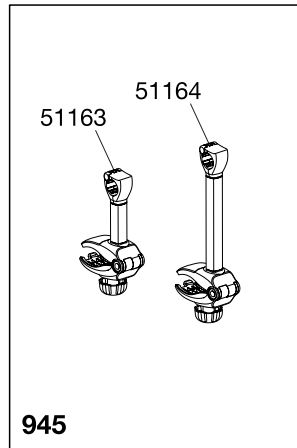

945/945000**947**/947000**5** års garanti
years warranty
Jahre Garantie
ans de garantie**Beståndsdelar:**

Stålbasram med extern tiltning av cyklar för enkel åtkomst av bagageutrymmet. Ihopvikbar cykelbåge för enkel förvaring samt låsbar universell kulkoppling. Belysning med 7-polig stickkontakt.

Material:

Pulverlackerad/galvad stål.
Plasdetaljer.

Montering m.m.:

Montera ihop produkten enligt medföljande monteringsanvisning. Erforderliga verktyg inkluderas.

**947**

- Cykelhållare för montering direkt på dragkrok utan inställningar eller justeringar.
- Transport av max. 2 (945) respektive 3 (947) cyklar.
- Enkel tiltfunktion för åtkomst av bagageutrymmet även med cyklar monterade.
- Produkten är försedd med komplett belysning bakåt och har plats för extra nummerskylt
- Ramhållare som klarar ramar från 22 till 70 mm. Ramhållare låsbar med tillbehör 526.

Tillbehör:

Ramadapter 982
3:e bromsljus 9902
Låsvajer 538
Lås ratt 526

- 945** 945000 2-Bike
- 947** 947000 3-Bike

Styckförpackning

Lastpall

Produkt	EAN	Kg	L/B/H i cm
945	7313020021485	15	106/48/26
947	7313020021508	18	106/66/26

Produkt	Antal/kg	L/B/H i cm
945	8/132	120/100/115
947	4/84	120/80/117