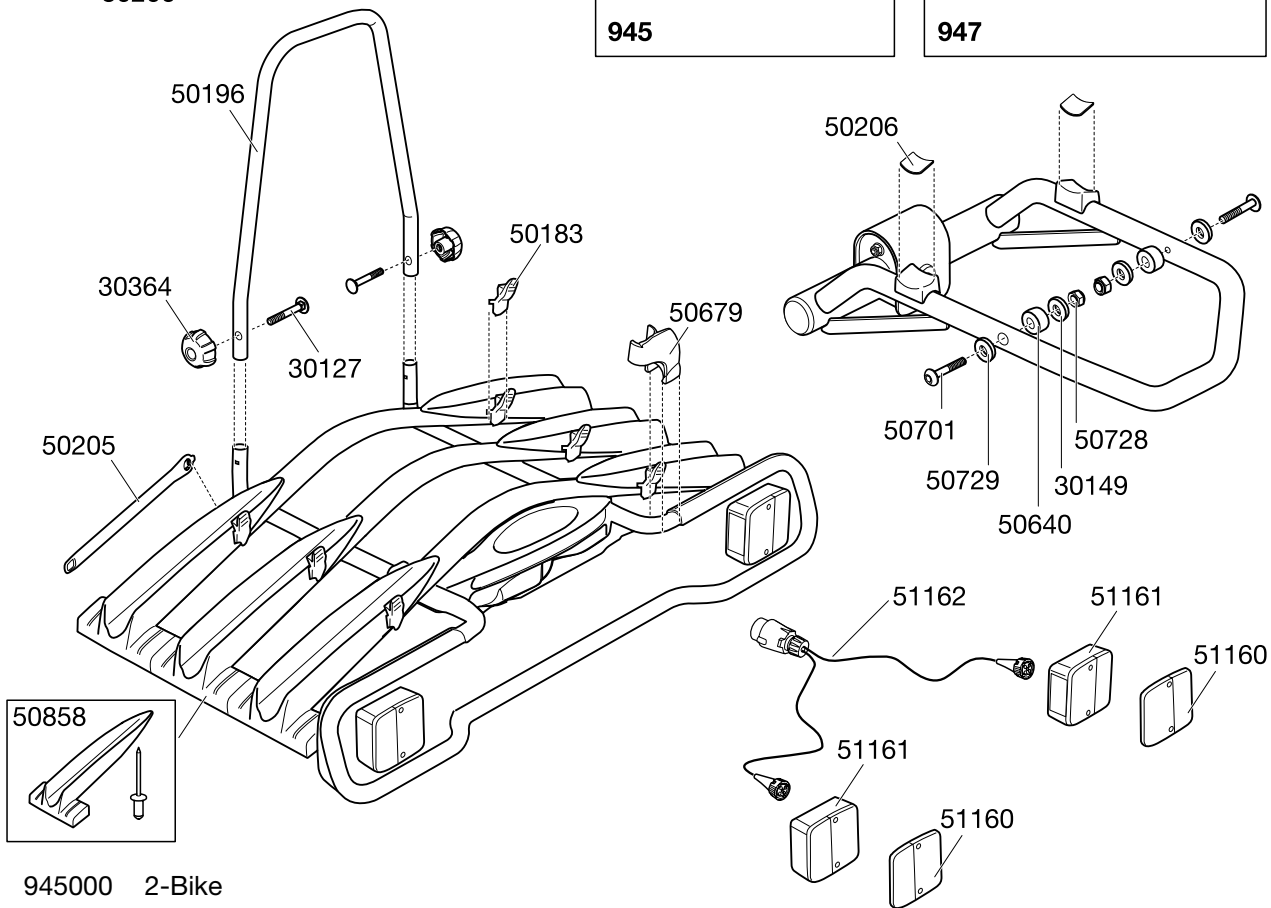

945/945000**947**/947000**5** års garanti
years warranty
Jahre Garantie
ans de garantie**Beståndsdelar:**

Stålbasram med extern tiltning av cyklar för enkel åtkomst av bagageutrymmet. Ihopvikbar cykelbåge för enkel förvaring samt låsbar universell kulkoppling. Belysning med 7-polig stickkontakt.

Material:

Pulverlackerad/galvad stål.
Plasdetaljer.

Montering m.m.:

Montera ihop produkten enligt medföljande monteringsanvisning. Erforderliga verktyg inkluderas.

**947**

- Cykelhållare för montering direkt på dragkrok utan inställningar eller justeringar.
- Transport av max. 2 (945) respektive 3 (947) cyklar.
- Enkel tiltfunktion för åtkomst av bagageutrymmet även med cyklar monterade.
- Produkten är försedd med komplett belysning bakåt och har plats för extra nummerskylt
- Ramhållare som klarar ramar från 22 till 70 mm. Ramhållare låsbar med tillbehör 526.

Tillbehör:

Ramadapter 982
3:e bromsljus 9902
Låsvajer 538
Lås ratt 526

- 945** 945000 2-Bike
- 947** 947000 3-Bike

Styckförpackning

Lastpall

Produkt	EAN	Kg	L/B/H i cm
945	7313020021485	15	106/48/26
947	7313020021508	18	106/66/26

Produkt	Antal/kg	L/B/H i cm
945	8/132	120/100/115
947	4/84	120/80/117